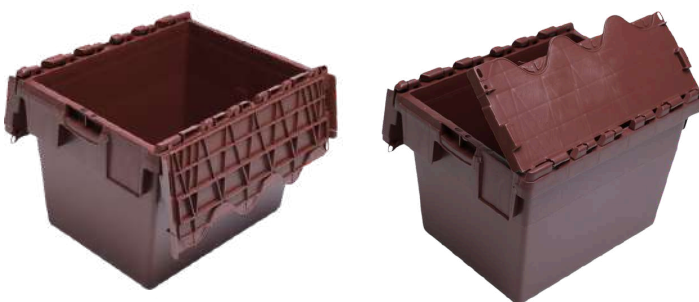

Capacidade:
20 Litros

➤ **ALC 5328 - 30 LITROS**

Dimensões EXTERNAS: (A x L x C)
280 x 300 x 500 (mm)

Matéria-Prima
PP - Polipropileno

Capacidade:
30 Litros

➤ **ALC 5334 - 39 LITROS**

Dimensões EXTERNAS: (A x L x C)
340 x 320 x 520 (mm)

Matéria-Prima
PP - Polipropileno

Capacidade:
39 Litros

➤ **ALC 598 - 65 LITROS**

Dimensões EXTERNAS: (A x L x C)
36,5 x 41,6 x 595 (mm)

Matéria-Prima
PP - Polipropileno

Capacidade:
65 Litros